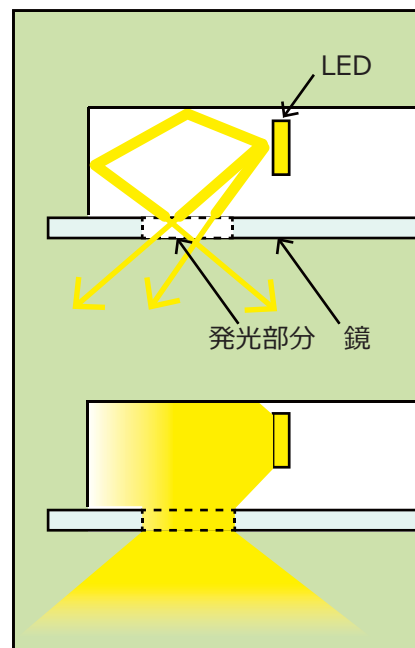

明るいのには眩しくない 鏡と一体化されたLED照明

パウダールーム、洗面台、デパートの化粧品コーナーの化粧鏡の照明や、
卓上型ミラーの照明にも最適です。

① LED照明を鏡に内蔵

鏡に特殊加工を施し、さらに本体内部にLED照明を内蔵した製品です。
鏡と発光部分は一体のため、見るものを美しく引き立て、
鏡の正面から光を照射するので、顔に影ができにくく、お肌を明るく照らします。
本体・フレームは自社製作。照明付き鏡ながら薄型のため、
違和感なく既存の施設に、壁付け設置などのご提案も可能です。

② 自然光に近い、演色性Ra85※の光

内部照明は、弊社独自のライン状LEDモジュールを設置。（日亜製LEDチップ使用）
LEDは間接照明で配置しているため、LED特有の直接光による眩しさも軽減されています。
さらに反射材（自社製品・ホワイトフィルム）を使用することにより、
光が均一になり、照度アップも図っています。

※Ra（平均演色評価数）が100に近いほど、対象物は自然な色味に近づきます。

③ ニーズに合わせたカスタマイズをご提案

オーダーサイズを自由に変更可能。

「もっと大きな鏡照明を」「1台だけの設置だが、デザインをこだわりたい」等
ニーズに合わせた鏡、本体、発光部分の形状をご提案いたします。

標準仕様 LEDタイプ フレームあり、フレームなし 共通

- ◆製品タイプ：フレームあり、フレームなし
- ◆本体及びフレーム：ステンレス製
- ◆LED照明：昼白色5000K 電球色3000K
- ◆取付方法：壁付
- ◆発光部分：スクエアタイプ、サークルタイプ
- ◆電源装置：別置 | 内蔵
- ◆本体厚：電源別置 D35 | 電源内蔵 D60

※ご希望の本体厚がある場合はご相談ください

製品形状、発光部分はデザイン可能。その他の仕様はお問い合わせ下さい。

オプションで高透過ミラー※に変更可能。 ※高透過ミラーとは、通常の鏡より肌の色を忠実に映し出す製品です。

写真の色は印刷のため、実際の製品の色と多少異なる場合があります。

発光・発色パターンイメージ

発光部分 スクエア：長方形の発光、光量豊富なスタンダード照明 | サークル：ハリウッドミラーのような外観