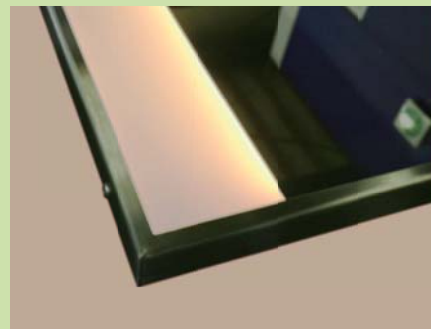

発光部分：スクエアタイプ LED色：電球色
(写真の製品はフレームありタイプのものです)

◆販売元

INB 株式会社 稲葉電機

〒340-0111 埼玉県幸手市北 1-11-12

TEL0480-42-2741 FAX0480-42-8951

URL <http://www.e-inb.com>

E-mail inb@e-inb.com