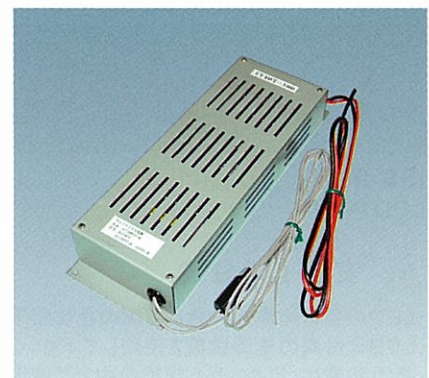

屋内用電源装置 IT10T-160F