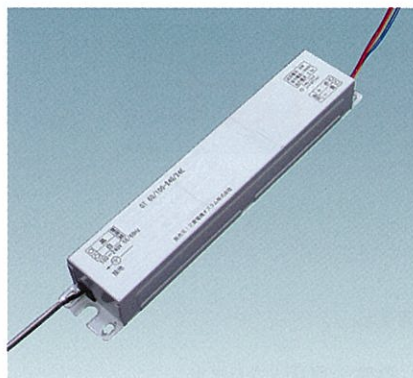

屋外用電源装置 OT40/100-240/10E