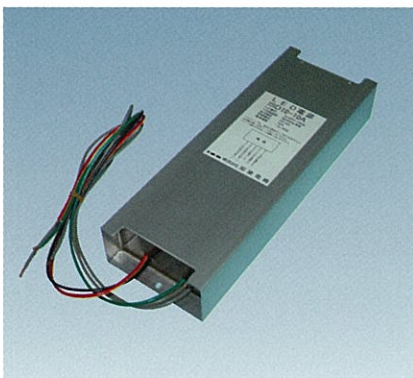

INB商品

点灯用電源装置(屋外用)

品番	出力電圧 (V)	容量 (A)	定格電力 (W)	BOX寸法 H W D
ISD10-10A	10	10	100	320×111×53
ISD24-5A	24	5	120	320×111×53

◆仕様 AC85-240V 50Hz/60Hz兼用 ※設置の際は、直射日光の当たる場所には設置しないで下さい。

品番	出力電圧 (V)	容量 (A)	定格電力 (W)	BOX寸法 H W D
OT40/100-240/10E	10	4.0	40	241×43×30
OT60/100-240/24E	24	2.5	60	241×43×30

◆仕様 AC100-200V 50Hz/60Hz兼用

点灯用電源装置(屋内用)

品番	出力電圧 (V)	容量 (A)	定格電力 (W)	BOX寸法 H W D
IT10T-12	10	0.6	6	127×56×24.7
IT10T-18	10	0.9	9	147×56×24.7
IT10T-32	10	1.6	16	164×56×32.7
IT10T-80	10	4	40	290×70×43.2
IT10T-160F	10	8	80	290×95×43.2
IT24T-8	24	0.4	9.6	127×56×24.7
IT24T-12	24	0.6	14.4	147×56×24.7
IT24T-20	24	1	24	164×56×32.7
IT24T-60	24	3	72	290×70×43.2
IT24T-120F	24	6	144	290×95×43.2

◆仕様 AC100V 50Hz/60Hz兼用 末尾がFのものは100V/200V兼用です。

※使用可能LED

DC10Vタイプ:リニアライト、リニアライトフレックス側面発光タイプ、バックライト、バックライトセカンド、INBモジュール・シングルタイプ

DC24Vタイプ:リニアライトフレックス面発光タイプ、カラーミックス、INBモジュール・スリーワンタイプ、リニアスリム

※屋内用タイプは、屋外に設置する場合は、別途防雨ボックス等が必要になります。

屋外用電源装置 ISD10-10A