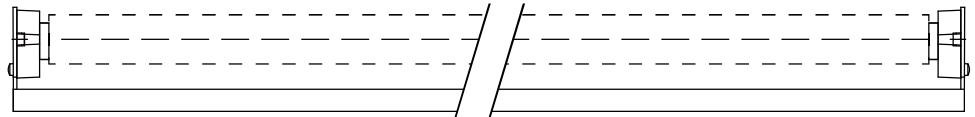

LED蛍光灯用ホルダー

スチールシャーシ・アルミシャーシ

各メーカーLEDランプに対応可能

お客様の仕様に合わせて製作いたします

製品仕様 アルミシャーシ 通常ソケットタイプ

Wタイプ	品番	ホルダー形状	ソケット	全長	取付けピッチ	全高
40W	eINB・S-40LDS -●■	S型	通常	1240mm	1140mm	55mm
32W	eINB・S-32LDS -●■	S型	通常	872mm	772mm	55mm
30W	eINB・S-30LDS -●■	S型	通常	672mm	572mm	55mm
20W	eINB・S-20LDS -●■	S型	通常	622mm	522mm	55mm

製品仕様 スチールシャーシ 通常ソケットタイプ

Wタイプ	品番	ホルダー形状	ソケット	全長	取付けピッチ	全高
40W	INB・S-40LDS -●■	S型	通常	1235mm	1154mm	55mm
32W	INB・S-32LDS -●■	S型	通常	865mm	784mm	55mm
30W	INB・S-30LDS -●■	S型	通常	665mm	584mm	55mm
20W	INB・S-20LDS -●■	S型	通常	615mm	534mm	55mm

外観図

S型 通常ソケット

※電線仕様：両側1本ずつ

他 LEDランプの仕様に合わせて対応可能

製品仕様 アルミシャーシ 防沫ソケットタイプ

Wタイプ	品番	ホルダー形状	ソケット	全長	取付けピッチ	全高
40W	eINB・S-40LDS B -●■	S型	防沫	1221mm	1121mm	52mm
32W	eINB・S-32LDS B -●■	S型	防沫	853mm	753mm	52mm
30W	eINB・S-30LDS B -●■	S型	防沫	653mm	553mm	52mm
20W	eINB・S-20LDS B -●■	S型	防沫	603mm	503mm	52mm

製品仕様 スチールシャーシ 防沫ソケットタイプ

Wタイプ	品番	ホルダー形状	ソケット	全長	取付けピッチ	全高
40W	INB・S-40LDS B -●■	S型	防沫	1235mm	1154mm	52mm
32W	INB・S-32LDS B -●■	S型	防沫	865mm	784mm	52mm
30W	INB・S-30LDS B -●■	S型	防沫	665mm	584mm	52mm
20W	INB・S-20LDS B -●■	S型	防沫	615mm	534mm	52mm