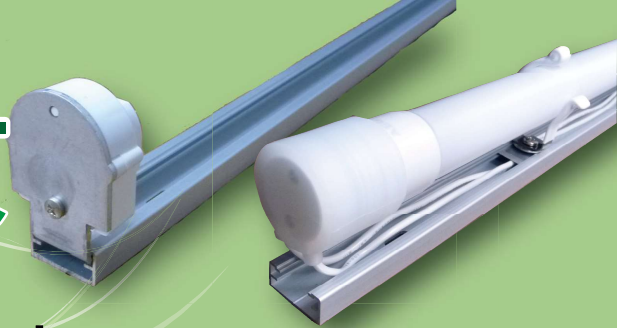

LED蛍光灯用ホルダー

スチールシャーシ・アルミシャーシ

各メーカーLEDランプに対応可能

お客様の仕様に合わせて製作いたします

製品仕様 アルミシャーシ 通常ソケットタイプ

Wタイプ	品番	ホルダー形状	ソケット	全長	取付けピッチ	全高
40W	eINB・S-40LDS -●■	S型	通常	1240mm	1140mm	55mm
32W	eINB・S-32LDS -●■	S型	通常	872mm	772mm	55mm
30W	eINB・S-30LDS -●■	S型	通常	672mm	572mm	55mm
20W	eINB・S-20LDS -●■	S型	通常	622mm	522mm	55mm

製品仕様 スチールシャーシ 通常ソケットタイプ

Wタイプ	品番	ホルダー形状	ソケット	全長	取付けピッチ	全高
40W	INB・S-40LDS -●■	S型	通常	1235mm	1154mm	55mm
32W	INB・S-32LDS -●■	S型	通常	865mm	784mm	55mm
30W	INB・S-30LDS -●■	S型	通常	665mm	584mm	55mm
20W	INB・S-20LDS -●■	S型	通常	615mm	534mm	55mm

外観図

S型 通常ソケット

※電線仕様：両側1本ずつ

他 LEDランプの仕様に合わせて対応可能

製品仕様 アルミシャーシ 防沫ソケットタイプ

Wタイプ	品番	ホルダー形状	ソケット	全長	取付けピッチ	全高
40W	eINB・S-40LDS B -●■	S型	防沫	1221mm	1121mm	52mm
32W	eINB・S-32LDS B -●■	S型	防沫	853mm	753mm	52mm
30W	eINB・S-30LDS B -●■	S型	防沫	653mm	553mm	52mm
20W	eINB・S-20LDS B -●■	S型	防沫	603mm	503mm	52mm

製品仕様 スチールシャーシ 防沫ソケットタイプ

Wタイプ	品番	ホルダー形状	ソケット	全長	取付けピッチ	全高
40W	INB・S-40LDS B -●■	S型	防沫	1235mm	1154mm	52mm
32W	INB・S-32LDS B -●■	S型	防沫	865mm	784mm	52mm
30W	INB・S-30LDS B -●■	S型	防沫	665mm	584mm	52mm
20W	INB・S-20LDS B -●■	S型	防沫	615mm	534mm	52mm