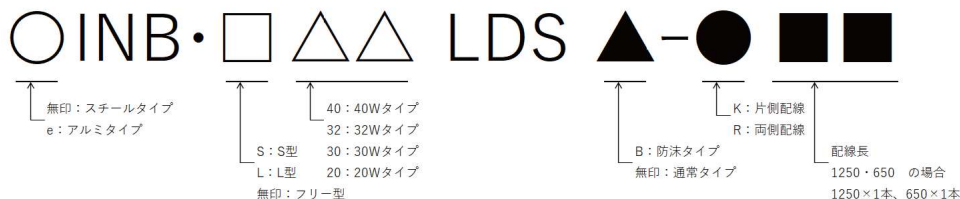

外観図

S型 防沫ソケットタイプ

※電線仕様：両側1本ずつ

他 LEDランプの仕様に合わせて対応可能

品番の見方

その他、L型、フリー型等のタイプも製作いたしますので、お気軽にお問合せください。

■ 製造・販売元 商品開発・広告資材及び各種照明器具販売

INB 株式会社 稲葉電機