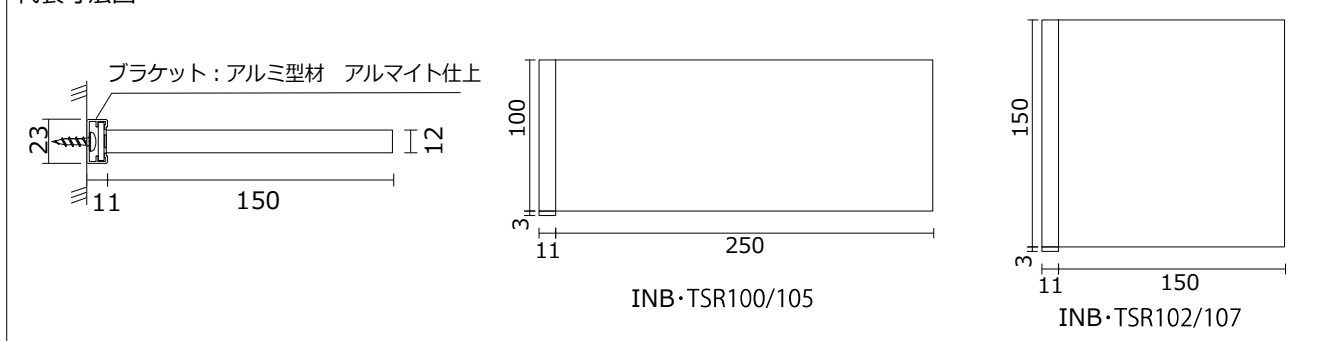

自然な風合いのタモ材の表示板 薄型スライドブラケット

品番	タイプ	表示板	表示サイズ mm	価格 (税込)
INB・TSR100	突出し	クリア塗装	H100×W250	9,350
INB・TSR101	突出し	クリア塗装	H100×W300	10,780
INB・TSR102	突出し	クリア塗装	H150×W150	9,350
INB・TSR103	突出し	クリア塗装	H200×W200	11,660
INB・TSR104	突出し	クリア塗装	H250×W250	14,080
INB・TSR105	突出し	ホワイト塗装	H100×W250	12,210
INB・TSR106	突出し	ホワイト塗装	H100×W300	13,640
INB・TSR107	突出し	ホワイト塗装	H150×W150	12,210
INB・TSR108	突出し	ホワイト塗装	H200×W200	14,520
INB・TSR109	突出し	ホワイト塗装	H250×W250	16,940

表示板：タモ材 12t

ブラケット：アルミ アルマイト仕上

代表寸法図

※上記の仕様・価格は予告なく変更することがあります。(2021年4月現在)

◆製造・販売元

INB® 株式会社 稲葉電機

〒340-0111 埼玉県幸手市北1-11-12

TEL0480-42-2741 FAX0480-42-8951