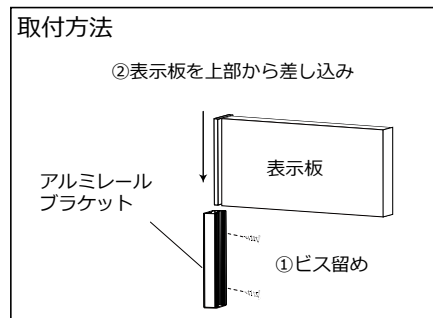

自然な風合いのタモ材の表示板 薄型スライドブラケット

品番	タイプ	表示板	表示サイズ mm	価格 (税込)
INB・TSR100	突出し	クリア塗装	H100×W250	9,350
INB・TSR101	突出し	クリア塗装	H100×W300	10,780
INB・TSR102	突出し	クリア塗装	H150×W150	9,350
INB・TSR103	突出し	クリア塗装	H200×W200	11,660
INB・TSR104	突出し	クリア塗装	H250×W250	14,080
INB・TSR105	突出し	ホワイト塗装	H100×W250	12,210
INB・TSR106	突出し	ホワイト塗装	H100×W300	13,640
INB・TSR107	突出し	ホワイト塗装	H150×W150	12,210
INB・TSR108	突出し	ホワイト塗装	H200×W200	14,520
INB・TSR109	突出し	ホワイト塗装	H250×W250	16,940

表示板：タモ材 12t

ブラケット：アルミ アルマイト仕上

代表寸法図

※上記の仕様・価格は予告なく変更することがあります。(2021年4月現在)

◆製造・販売元

INB® 株式会社 稲葉電機

〒340-0111 埼玉県幸手市北1-11-12

TEL0480-42-2741 FAX0480-42-8951