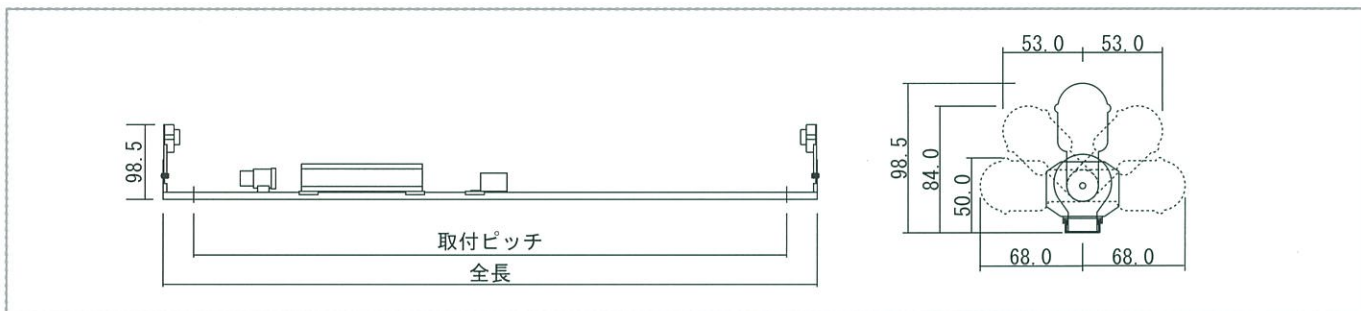

INB・フリー型蛍光灯ホルダー

防湿型

グロー球付

INB HOLDER

INBフリー型蛍光灯ホルダー 特許第3165641号

INBホルダーは、様々な取り付けをこれ一本で可能にします。フリー型ホルダーのため、0度45度90度135度180度の5段階に可変し、従来型ホルダーをすべてカバー、在庫を1/3に削減します。

蛍光灯ホルダー

◆仕様 (ワンタッチホルダー、電源端子台付ホルダーの場合はご指示下さい)

種別 (W)	電圧 (V)	力率	品番		付属 グロー球	消費電力 (W)	入力電流 (A)	全長 (mm)	取付ピッチ (mm)	重量 (kg)	梱包 (本)
			50Hz	60Hz							
52W	100V	低力	INB-521A/S	INB-521B/S	FG-52P	65	1.27	1685	1604	2.00	10
40W			INB-401A/S	INB-401B/S	FG-4P	49	0.95	1235	1154	1.28	
32W			INB-321A/S	INB-321B/S	FG-5P	39	0.65	865	784	1.18	
30W			INB-301A/S	INB-301B/S	FG-1E	35	0.61	665	584	1.02	
20W			INB-201A/S	INB-201B/S	FG-1E	23	0.36	615	534	0.76	
15W		INB-151A/S	INB-151B/S	FG-1E	18	0.30	470	389	0.75		
10W		INB-101A/S	INB-101B/S	FG-7E	13	0.23	365	284	0.73		
52W		INB-521AC/S	INB-521BC/S	FG-52P	65	0.72	1685	1604	2.12		
40W		INB-401AC/S	INB-401BC/S	FG-4P	49	0.49	1235	1154	1.36		
32W		INB-321AC/S	INB-321BC/S	FG-5P	39	0.39	865	784	1.26		
30W	高力	INB-301AC/S	INB-301BC/S	FG-1E	35	0.35	665	584	1.16		
20W		INB-201AC/S	INB-201BC/S	FG-1E	23	0.23	615	534	0.82		
15W		INB-151AC/S	INB-151BC/S	FG-1E	18	0.18	470	389	0.80		
10W		INB-101AC/S	INB-101BC/S	FG-7E	13	0.13	365	284	0.78		
52W		200V	低力	INB-522A/S	INB-522B/S	FG-52P	65	0.63	1685	1604	2.01
40W	INB-402A/S			INB-402B/S	FG-4P	46	0.42	1235	1154	1.30	
32W	INB-322A/S			INB-322B/S	FG-4P	36	0.435	865	784	1.32	
30W	INB-302A/S			INB-302B/S	FG-4P	41	0.61	665	584	1.24	
20W	INB-202A/S			INB-202B/S	FG-4P	28	0.36	615	534	0.69	
52W	高力		INB-522AC/S	INB-522BC/S	FG-52P	65	0.36	1685	1604	2.13	
40W			INB-402AC/S	INB-402BC/S	FG-4P	46	0.23	1235	1154	1.32	
32W			INB-322AC/S	INB-322BC/S	FG-4P	36	0.18	865	784	1.36	
30W			INB-302AC/S	INB-302BC/S	FG-4P	41	0.20	665	584	1.32	
20W			INB-202AC/S	INB-202BC/S	FG-4P	28	0.14	615	534	1.28	