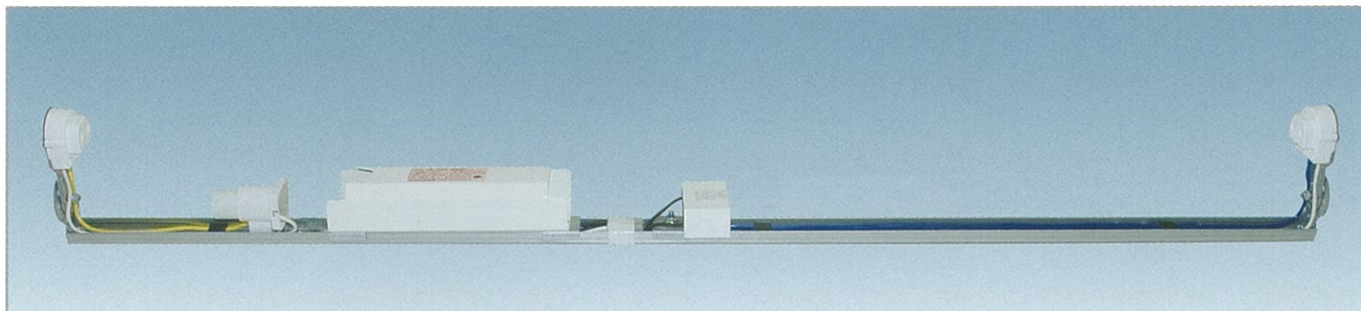

INB・フリー型蛍光灯ホルダー

防湿型

グロー球付

INB HOLDER

INBフリー型蛍光灯ホルダー 特許第3165641号

INBホルダーは、様々な取り付けをこれ一本で可能にします。フリー型ホルダーのため、0度45度90度135度180度の5段階に可変し、従来型ホルダーをすべてカバー、在庫を1/3に削減します。

蛍光灯ホルダー

◆仕様 (ワンタッチホルダー、電源端子台付ホルダーの場合はご指示下さい)

種別 (W)	電圧 (V)	力率	品番		付属 グロー球	消費電力 (W)	入力電流 (A)	全長 (mm)	取付ピッチ (mm)	重量 (kg)	梱包 (本)
			50Hz	60Hz							
52W	100V	低力	INB-521A/S	INB-521B/S	FG-52P	65	1.27	1685	1604	2.00	10
40W			INB-401A/S	INB-401B/S	FG-4P	49	0.95	1235	1154	1.28	
32W			INB-321A/S	INB-321B/S	FG-5P	39	0.65	865	784	1.18	
30W			INB-301A/S	INB-301B/S	FG-1E	35	0.61	665	584	1.02	
20W			INB-201A/S	INB-201B/S	FG-1E	23	0.36	615	534	0.76	
15W		INB-151A/S	INB-151B/S	FG-1E	18	0.30	470	389	0.75		
10W		INB-101A/S	INB-101B/S	FG-7E	13	0.23	365	284	0.73		
52W		INB-521AC/S	INB-521BC/S	FG-52P	65	0.72	1685	1604	2.12		
40W		INB-401AC/S	INB-401BC/S	FG-4P	49	0.49	1235	1154	1.36		
32W		INB-321AC/S	INB-321BC/S	FG-5P	39	0.39	865	784	1.26		
30W	高力	INB-301AC/S	INB-301BC/S	FG-1E	35	0.35	665	584	1.16		
20W		INB-201AC/S	INB-201BC/S	FG-1E	23	0.23	615	534	0.82		
15W		INB-151AC/S	INB-151BC/S	FG-1E	18	0.18	470	389	0.80		
10W		INB-101AC/S	INB-101BC/S	FG-7E	13	0.13	365	284	0.78		
52W		200V	低力	INB-522A/S	INB-522B/S	FG-52P	65	0.63	1685	1604	2.01
40W	INB-402A/S			INB-402B/S	FG-4P	46	0.42	1235	1154	1.30	
32W	INB-322A/S			INB-322B/S	FG-4P	36	0.435	865	784	1.32	
30W	INB-302A/S			INB-302B/S	FG-4P	41	0.61	665	584	1.24	
20W	INB-202A/S			INB-202B/S	FG-4P	28	0.36	615	534	0.69	
52W	高力		INB-522AC/S	INB-522BC/S	FG-52P	65	0.36	1685	1604	2.13	
40W			INB-402AC/S	INB-402BC/S	FG-4P	46	0.23	1235	1154	1.32	
32W			INB-322AC/S	INB-322BC/S	FG-4P	36	0.18	865	784	1.36	
30W			INB-302AC/S	INB-302BC/S	FG-4P	41	0.20	665	584	1.32	
20W			INB-202AC/S	INB-202BC/S	FG-4P	28	0.14	615	534	1.28	

※15W・10Wの200Vは特注品です。※52Wホルダーの付属グロー球、FG-52Pは在庫が無くなり次第、順次FE-52Pへ切り替わります。

オプションのご注文の際は ワンタッチホルダー : 型番の末尾に「J」を付けて下さい
電源端子台付ホルダー : 型番の末尾に「T」を付けて下さい