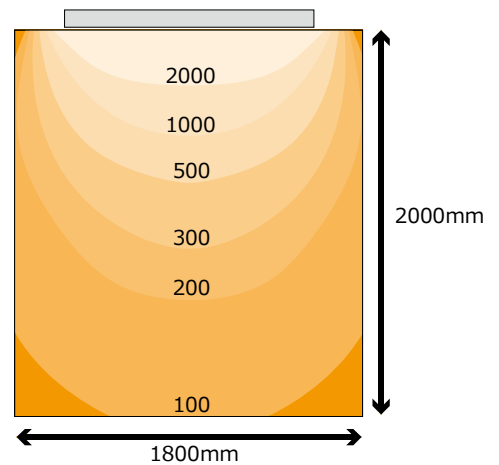

新製品 シャインライト

壁面サイン向け外照式LED照明

LEDランプ採用により、メンテナンス可能
光源にLEDランプを採用し、将来的にLEDランプを交換する際に、器具ごと外さずに交換が可能です
壁面・パネル看板など、スペースのとれない設置状況に最適

◆寸法図 単位：mm

側面図

正面図

底面図

SL1290-5K/O 照度分布図
実測値 単位 LUX

◆仕様

| ワット | 品番 | 光色 | 品番 | 光色 | 外形寸法 | 重量 | 消費電力 |
|---------|------------------|-------|------------------|-------|-----------------|-------|-------|
| 40W 下向き | INB・SL1290-5K/O | 5000K | INB・SL1290-3K/O | 3000K | W90xH65xL1290mm | 2.7kg | 14.0W |
| 40W 上向き | INB・SL1290U-5K/O | 5000K | INB・SL1290U-3K/O | 3000K | W90xH65xL1290mm | 3.5kg | 14.0W |
| 20W 下向き | INB・SL670-5K/O | 5000K | INB・SL670-3K/O | 3000K | W90xH65xL670mm | 1.7kg | 7.2W |
| 20W 上向き | INB・SL670U-5K/O | 5000K | INB・SL670U-3K/O | 3000K | W90xH65xL670mm | 1.7kg | 7.2W |

※壁面取付用チャンネルは別売です ※垂直設置 点灯不可

共通仕様

材質：本体
材質：照明部分
定格

アルミ シルバー色
アクリル 透明
AC100/200V

発光色
平均演色評価数

昼白色5000K/電球色3000K
Ra83

屋外対応LEDランプ（日本製）・防沫ソケット使用

◆製造・販売元