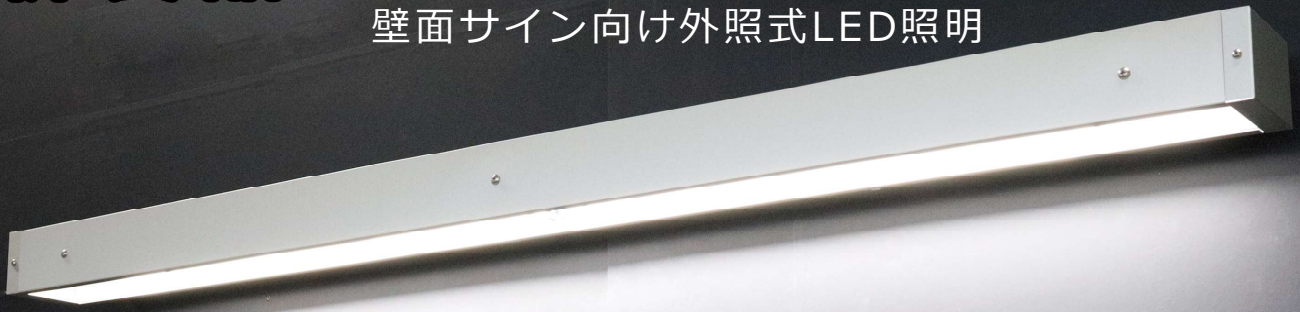

新製品 シャインライト

壁面サイン向け外照式LED照明

LEDランプ採用により、メンテナンス可能
光源にLEDランプを採用し、将来的にLEDランプを交換する際に、器具ごと外さずに交換が可能です
壁面・パネル看板など、スペースのとれない設置状況に最適

◆寸法図 単位：mm

側面図

正面図

底面図

SL1290-5K/O 照度分布図
実測値 単位 LUX

◆仕様

| ワット | 品番 | 光色 | 品番 | 光色 | 外形寸法 | 重量 | 消費電力 |
|---------|------------------|-------|------------------|-------|-----------------|-------|-------|
| 40W 下向き | INB・SL1290-5K/O | 5000K | INB・SL1290-3K/O | 3000K | W90xH65xL1290mm | 2.7kg | 14.0W |
| 40W 上向き | INB・SL1290U-5K/O | 5000K | INB・SL1290U-3K/O | 3000K | W90xH65xL1290mm | 3.5kg | 14.0W |
| 20W 下向き | INB・SL670-5K/O | 5000K | INB・SL670-3K/O | 3000K | W90xH65xL670mm | 1.7kg | 7.2W |
| 20W 上向き | INB・SL670U-5K/O | 5000K | INB・SL670U-3K/O | 3000K | W90xH65xL670mm | 1.7kg | 7.2W |

※壁面取付用チャンネルは別売です ※垂直設置 点灯不可

共通仕様

材質：本体
材質：照明部分
定格

アルミ シルバー色
アクリル 透明
AC100/200V

発光色
平均演色評価数

昼白色5000K/電球色3000K
Ra83

屋外対応LEDランプ（日本製）・防沫ソケット使用

◆製造・販売元