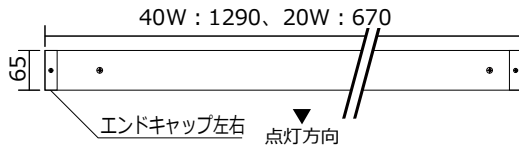

新製品 シャインライト

壁面サイン向け外照式LED照明

LEDランプ採用により、メンテナンス可能
光源にLEDランプを採用し、将来的にLEDランプを交換する際に、器具ごと外さずに交換が可能です
壁面・パネル看板など、スペースのとれない設置状況に最適

◆寸法図 単位：mm

側面図

正面図

底面図

SL1290-5K/O 照度分布図
実測値 単位 LUX

◆仕様

| ワット | 品番 | 光色 | 品番 | 光色 | 外形寸法 | 重量 | 消費電力 |
|---------|------------------|-------|------------------|-------|-----------------|-------|-------|
| 40W 下向き | INB・SL1290-5K/O | 5000K | INB・SL1290-3K/O | 3000K | W90xH65xL1290mm | 2.7kg | 14.0W |
| 40W 上向き | INB・SL1290U-5K/O | 5000K | INB・SL1290U-3K/O | 3000K | W90xH65xL1290mm | 3.5kg | 14.0W |
| 20W 下向き | INB・SL670-5K/O | 5000K | INB・SL670-3K/O | 3000K | W90xH65xL670mm | 1.7kg | 7.2W |
| 20W 上向き | INB・SL670U-5K/O | 5000K | INB・SL670U-3K/O | 3000K | W90xH65xL670mm | 1.7kg | 7.2W |

※壁面取付用チャンネルは別売です ※垂直設置 点灯不可

共通仕様

材質：本体
材質：照明部分
定格

アルミ シルバー色
アクリル 透明
AC100/200V

発光色
平均演色評価数

昼白色5000K/電球色3000K
Ra83

屋外対応LEDランプ（日本製）・防沫ソケット使用

◆製造・販売元