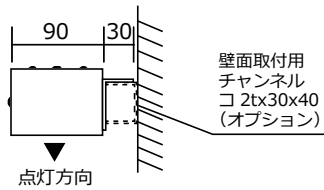

新製品 シャインライト

壁面サイン向け外照式LED照明

LEDランプ採用により、メンテナンス可能
光源にLEDランプを採用し、将来的にLEDランプを交換する際に、器具ごと外さずに交換が可能です
壁面・パネル看板など、スペースのとれない設置状況に最適

◆寸法図 単位：mm

側面図

正面図

底面図

SL1290-5K/O 照度分布図
実測値 単位 LUX

◆仕様

| ワット | 品番 | 光色 | 品番 | 光色 | 外形寸法 | 重量 | 消費電力 |
|---------|------------------|-------|------------------|-------|-----------------|-------|-------|
| 40W 下向き | INB・SL1290-5K/O | 5000K | INB・SL1290-3K/O | 3000K | W90xH65xL1290mm | 2.7kg | 14.0W |
| 40W 上向き | INB・SL1290U-5K/O | 5000K | INB・SL1290U-3K/O | 3000K | W90xH65xL1290mm | 3.5kg | 14.0W |
| 20W 下向き | INB・SL670-5K/O | 5000K | INB・SL670-3K/O | 3000K | W90xH65xL670mm | 1.7kg | 7.2W |
| 20W 上向き | INB・SL670U-5K/O | 5000K | INB・SL670U-3K/O | 3000K | W90xH65xL670mm | 1.7kg | 7.2W |